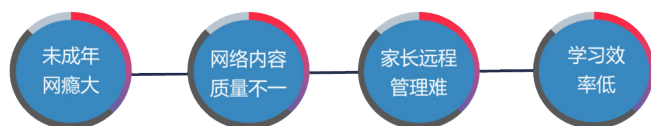

硬核“防沉迷”——“宽带开关”业务的实现

刘红云 王羽

(中国联合网络通信有限公司河北省分公司 河北 石家庄 050000)

[摘要]河北联通开发的“宽带开关”业务可以让客户远程主动发起开通和关闭家庭网络，通过控制上网时间有效防范未成年人沉溺于网络。

[关键词]宽带开关；自助；灵活；差异化竞争优势

[DOI] 10.12252/j.issn.2096-6288.2021.07.229

随着疫情防控成为常态，未成年人的网课及线上学习交流越来越多，电脑、Pad等成为学习必备工具。如何限制未成年人的上网时间，确保不因游戏上网等影响学习成为困扰家长的难题。

即时控制

本产品适用于联通手机号下有融合关系的宽带客户和手机号同名账户下的宽带客户，客户端采用H5页面适配任何移动端，通过将系统挂载河北联通微信公众号，实现家庭客户的使用。

2 业务实现

1 业务简介

为此，河北联通开发了“宽带开关”业务：“宽带开关”是一款可以让客户主动发起开通和关闭家庭网络的产品，客户可以通过控制上网时间防范未成年人沉溺于网络。该产品操作简单，可远程实现网络的开通和关闭，并有两种控制策略提供给客户：

- (1) 即开即用，关闭则断网；
- (2) 设置固定的网络开关时间。

智能管理时间段

公众客户通过联通微信公众号登录查询具有融合关系或者同证件账户下宽带信息，选择要操作的宽带账号，将锁定/解锁的指令下发给3A平台，3A平台根据客户指令更改客户的网络状态，从而实现宽带网络的系统级开停。整体流程如下图所示：

理论研究

其中宽带账号的锁定/解锁状态和欠费/正常状态是并列的，互不影响：

服务类别	Framed-User	context		帧协议	PPP
带宽及特殊属性	B500M	IP地址	255.255.255.254	IP掩码	255.255.255.255
最大空闲时长	86400	最大连接时长	2592000	地址分配来源	NAS分配
开关业务状态	未开通	其他业务状态	未开通	地址池标识	
备注					