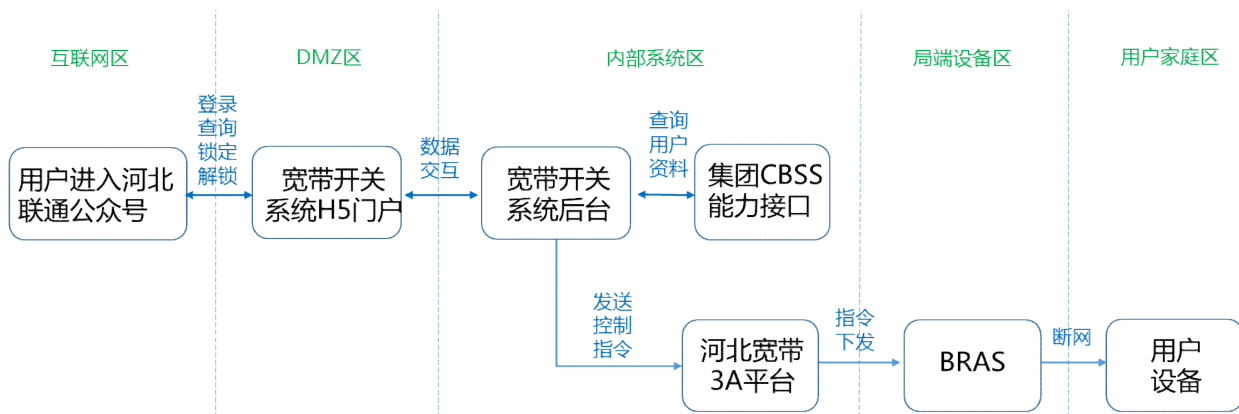

硬核“防沉迷”——“宽带开关”业务的实现

刘红云 王羽

(中国联合网络通信有限公司河北省分公司 河北 石家庄 050000)

[摘要]河北联通开发的“宽带开关”业务可以让客户远程主动发起开通和关闭家庭网络，通过控制上网时间有效防范未成年人沉溺于网络。

[关键词]宽带开关；自助；灵活；差异化竞争优势

[DOI] 10.12252/j.issn.2096-6288.2021.07.229

随着疫情防控成为常态，未成年人的网课及线上学习交流越来越多，电脑、Pad等成为学习必备工具。如何限制未成年人的上网时间，确保不因游戏上网等影响学习成为困扰家长的难题。

即时控制

本产品适用于联通手机号下有融合关系的宽带客户和手机号同名账户下的宽带客户，客户端采用H5页面适配任何移动端，通过将系统挂载河北联通微信公众号，实现家庭客户的使用。

2 业务实现

1 业务简介

为此，河北联通开发了“宽带开关”业务：“宽带开关”是一款可以让客户主动发起开通和关闭家庭网络的产品，客户可以通过控制上网时间防范未成年人沉溺于网络。该产品操作简单，可远程实现网络的开通和关闭，并有两种控制策略提供给客户：

- (1) 即开即用，关闭则断网；
- (2) 设置固定的网络开关时间。

智能管理时间段

公众客户通过联通微信公众号登录查询具有融合关系或者同证件账户下宽带信息，选择要操作的宽带账号，将锁定/解锁的指令下发给3A平台，3A平台根据客户指令更改客户的网络状态，从而实现宽带网络的系统级开停。整体流程如下图所示：

理论研究

其中宽带账号的锁定/解锁状态和欠费/正常状态是并列的，互不影响：

服务类别	Framed-User	context		帧协议	PPP
带宽及特殊属性	B500M	IP地址	255.255.255.254	IP掩码	255.255.255.255
最大空闲时长	86400	最大连接时长	2592000	地址分配来源	NAS分配
开关业务状态	未开通	其他业务状态	未开通	地址池标识	
备注					

参考文献

[1] 宽带宽带单刀多掷PIN开关的设计单刀多掷PIN开关的设计

作者简介：

1、刘红云（1976-02），女，汉族，河北石家庄人，学士，高级工程师，研究方向：网络运营；

2、王羽（1978-03），男，汉族，河北石家庄人，学士，工程师，研究方向：网络运营。

同时，客户在宽带开关的任何操作日志，都可在后台管理

序号	手机号	宽带号	登录时间	即时控制	即时开关操作	操作时间	时间控制	时间开关操作	操作时间
1	18631110519	031100791967	2021-02-10 10:21	是	关闭	2021-02-10 10:30			
2	18631110519	031100791967	2021-02-10 10:21	是	开启	2021-02-10 10:30			
3	18631110519	031100791967	2021-02-10 10:21				是	开启	2021-02-10 10:30
4	18631110519	031100791967	2021-02-10 10:21				是	关闭	2021-02-10 10:30
5	18631110519	031100791967	2021-02-10 10:21				是	开启	2021-02-10 10:30
6	18631110519	031100791967	2021-02-10 10:21				是	关闭	2021-02-10 10:30
7	18631110587	031104043052	2021-02-13 06:10				是	开启	2021-02-13 18:16
8	18631110587	031104043052	2021-02-13 06:10				是	开启	2021-02-13 18:16
9	18631110519	031100791967	2021-02-14 09:28	是	关闭	2021-02-14 09:33			
10	18631110519	031100791967	2021-02-14 09:28	是	开启	2021-02-14 09:33			